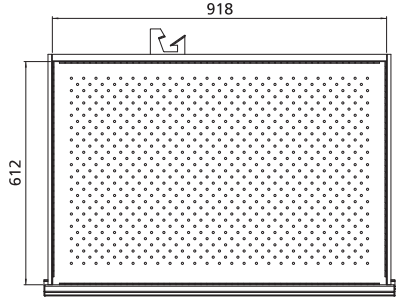

# 54x36E (918x612mm)

## Çekmece Ölçüleri / Drawer Dimensions

## Dolap Ölçüleri / Cabinet Dimensions

Aşağıdaki tabloda verilen ürün kodları çekmece tabanları deliksiz modellere aittir. Çekmece tabanları delikli modellerin kodunu aşağıdaki tablodaki ürün kodların sağdan ikinci basamağını "1" yaparak elde edebilirsiniz, örneğin; 180.401 ⇒ 180.411.