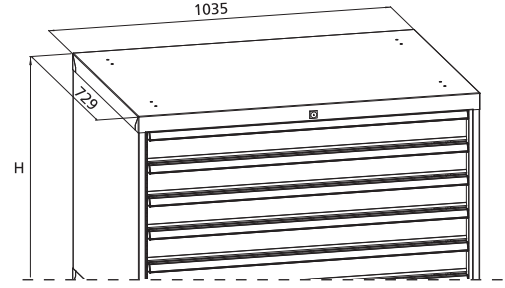

Dolap Ölçüleri / Cabinet Dimensions

Aşağıdaki tabloda verilen ürün kodları çekmece tabanları deliksiz modellere aittir. Çekmece tabanları delikli modellerin kodunu aşağıdaki tablodaki ürün kodların sağdan ikinci basamağını "1" yaparak elde edebilirsiniz, örneğin; 180.401 ⇒ 180.411.

The product codes given in the below table belong to non-perforated drawer models. To obtain the product codes of perforated drawer models, please change the second least significant digit of the product codes to "1", e.g. 180.401 ⇒ 180.411.

Yükseklik / Height		Ürün Kodu / Product Code			Çekmece Yüksekliği Dağılımı Drawer Height Configuration					
mm	mm	45 kg	80 kg	75 kg *	mm **					
Dolap Yüksekliği (H) Cabinet Height (H)	Toplam Çekmece Yüksekliği Total Drawer Height	Tam Açılımlı Bilyeli Raylar Full Extension Ball Bearing Slides	Tek Açılımlı Rulmanlı Raylar Single Extension Roller Bearing Slides	Tam Açılımlı Rulmanlı Raylar Full Extension Roller Bearing Slides	50 (30)	75 (50)	100 (73)	150 (123)	200 (173)	300 (273)
700	600	-	181.401	182.401		2	3	1		
		-	181.402	182.402		4	3			
		180.403	181.403	182.403			6			
		180.404	181.404	182.404			3	2		
		180.405	181.405	182.405			4		1	
800	700	-	181.501	182.501		2	4	1		
		-	181.502	182.502		4	4			
		180.503	181.503	182.503			7			
		180.504	181.504	182.504			4	2		
		180.505	181.505	182.505			1	4		
850	750	-	181.601	182.601		2	3	2		
		-	181.602	182.602		4	3	1		
		180.603	181.603	182.603			6	1		
		180.604	181.604	182.604			4	1	1	
1000	900	-	181.701	182.701		4	3	2		
		-	181.702	182.702		2	4	1	1	
		-	181.703	182.703		2	2	1	2	
		180.704	181.704	182.704			1	2	1	1
1450	1350	-	181.901	182.901		2	6	4		
		-	181.902	182.902		4	6	3		
		180.903	181.903	182.903			6	5		
		-	181.904	182.904		2	3	2	3	
		180.905	181.905	182.905			1	3	1	2

* : 200kg yük taşıma kapasiteli tam açılımlı rulmanlı ray opsiyonu da mevcuttur. Detaylar için lütfen bizimle iletişime geçiniz.
Full extension roller bearing slides with 200kg load carrying capacity are also available. Please contact us for details.

** : Kullanılabilir (net) çekmece yükseklikleri parantez içindeki değerlerdir. / Usable (net) drawer height values are shown in parentheses.