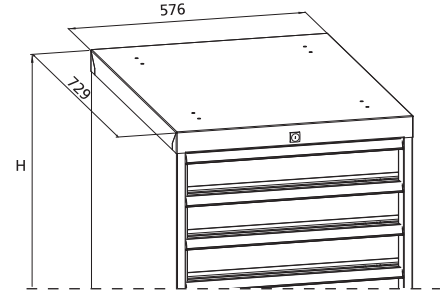

27x36E (459x612mm)

Çekmece Ölçüleri / Drawer Dimensions

Çekmece Ölçüleri / Cabinet Dimensions

Aşağıdaki tabloda verilen ürün kodları çekmece tabanları deliksiz modellere aittir. Çekmece tabanları delikli modellerin kodunu aşağıdaki tablodaki ürün kodların sağdan ikinci basamağını "1" yaparak elde edebilirsiniz, örneğin; 130.401 ⇒ 130.411.

Yükseklik / Height		Ürün Kodu / Product Code			Çekmece Yüksekliği Dağılımı Drawer Height Configuration					
mm	mm	45 kg	80 kg	75 kg *	mm **					
Dolap Yüksekliği (H) Cabinet Height (H)	Toplam Çekmece Yüksekliği Total Drawer Height	Tam Açılımlı Bilyeli Raylar Full Extension Ball Bearing Slides	Tek Açılımlı Rulmanlı Raylar Single Extension Roller Bearing Slides	Tam Açılımlı Rulmanlı Raylar Full Extension Roller Bearing Slides	50 (30)	75 (50)	100 (73)	150 (123)	200 (173)	300 (273)
700	600	-	131.401	132.401	2	3	1			
		-	131.402	132.402	4	3				
		130.403	131.403	132.403		6				
		130.404	131.404	132.404		3	2			
		130.405	131.405	132.405		4		1		
800	700	-	131.501	132.501	2	4	1			
		-	131.502	132.502	4	4				
		130.503	131.503	132.503		7				
		130.504	131.504	132.504		4	2			
		130.505	131.505	132.505		1	4			
		130.506	131.506	132.506		5		1		
850	750	-	131.601	132.601	2	3	2			
		-	131.602	132.602	4	3	1			
		130.603	131.603	132.603		6	1			
		130.604	131.604	132.604		4	1	1		
1000	900	-	131.701	132.701	4	3	2			
		-	131.702	132.702	2	4	1	1		
		-	131.703	132.703	2	2	1	2		
		130.704	131.704	132.704		1	2	1	1	
1450	1350	-	131.901	132.901	2	6	4			
		-	131.902	132.902	4	6	3			
		130.903	131.903	132.903		6	5			
		-	131.904	132.904	2	3	2	3		
		130.905	131.905	132.905		1	3	1	2	