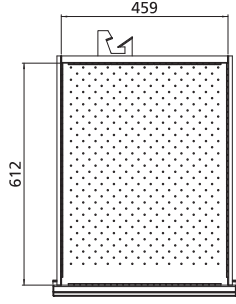

27x36E (459x612mm)

Çekmece Ölçüleri / Drawer Dimensions

Çekmece Ölçüleri / Cabinet Dimensions

Aşağıdaki tabloda verilen ürün kodları çekmece tabanları deliksiz modellere aittir. Çekmece tabanları delikli modellerin kodunu aşağıdaki tablodaki ürün kodların sağdan ikinci basamağını "1" yaparak elde edebilirsiniz, örneğin; 130.401 ⇒ 130.411.

The product codes given in the below table belong to non-perforated drawer models. To obtain the product codes of perforated drawer models, please change the second least significant digit of the product codes to "1", e.g. 130.401 ⇒ 130.411.

Yükseklik / Height		Ürün Kodu / Product Code			Çekmece Yüksekliği Dağılımı Drawer Height Configuration					
mm	mm	45 kg	80 kg	75 kg *	mm **					
Dolap Yüksekliği (H) Cabinet Height (H)	Toplam Çekmece Yüksekliği Total Drawer Height	Tam Açılımlı Bilyeli Raylar Full Extension Ball Bearing Slides	Tek Açılımlı Rulmanlı Raylar Single Extension Roller Bearing Slides	Tam Açılımlı Rulmanlı Raylar Full Extension Roller Bearing Slides	50 (30)	75 (50)	100 (73)	150 (123)	200 (173)	300 (273)
700	600	-	131.401	132.401	2	3	1			
		-	131.402	132.402	4	3				
		130.403	131.403	132.403		6				
		130.404	131.404	132.404		3	2			
		130.405	131.405	132.405		4		1		
800	700	-	131.501	132.501	2	4	1			
		-	131.502	132.502	4	4				
		130.503	131.503	132.503		7				
		130.504	131.504	132.504		4	2			
		130.505	131.505	132.505		1	4			
		130.506	131.506	132.506		5		1		
850	750	-	131.601	132.601	2	3	2			
		-	131.602	132.602	4	3	1			
		130.603	131.603	132.603		6	1			
		130.604	131.604	132.604		4	1	1		
1000	900	-	131.701	132.701	4	3	2			
		-	131.702	132.702	2	4	1	1		
		-	131.703	132.703	2	2	1	2		
		130.704	131.704	132.704		1	2	1	1	
1450	1350	-	131.901	132.901	2	6	4			
		-	131.902	132.902	4	6	3			
		130.903	131.903	132.903		6	5			
		-	131.904	132.904	2	3	2	3		
		130.905	131.905	132.905		1	3	1	2	