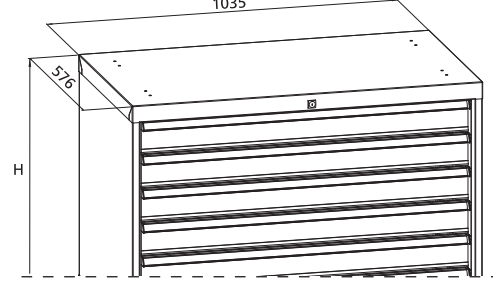

54x27E (918x459mm)

Çekmece Ölçüleri / Drawer Dimensions

Dolap Ölçüleri / Cabinet Dimensions

Aşağıdaki tabloda verilen ürün kodları çekmece tabanları deliksiz modellere aittir. Çekmece tabanları delikli modellerin kodunu aşağıdaki tablodaki ürün kodların sağdan ikinci basamağını "1" yaparak elde edebilirsiniz, örneğin; 170.401 ⇒170.411.