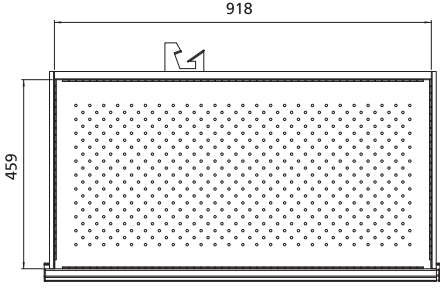

54x27E (918x459mm)

Çekmece Ölçüleri / Drawer Dimensions

Dolap Ölçüleri / Cabinet Dimensions

Aşağıdaki tabloda verilen ürün kodları çekmece tabanları deliksiz modellere aittir. Çekmece tabanları delikli modellerin kodunu aşağıdaki tablodaki ürün kodların sağdan ikinci basamağını "1" yaparak elde edebilirsiniz, örneğin; 170.401 ⇒170.411.