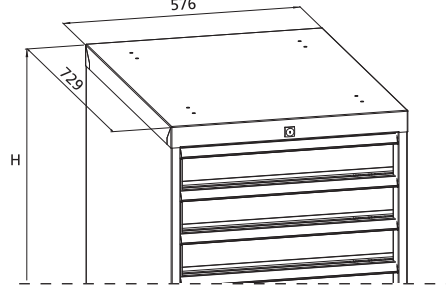

27x36E (459x612mm)

Çekmece Ölçüleri / Drawer Dimensions

Dolap Ölçüleri / Cabinet Dimensions

Aşağıdaki tabloda verilen ürün kodları çekmece tabanları deliksiz modellere aittir. Çekmece tabanları delikli modellerin kodunu aşağıdaki tablodaki ürün kodların sağdan ikinci basamağını "1" yaparak elde edebilirsiniz, örneğin; 135.401 ⇒135.411.

Yükseklik / Height		Ürün Kodu / Product Code			Çekmece Yüksekliği Dağılımı Drawer Height Configuration					
mm	mm	45 kg	80 kg	75 kg *	mm**					
Mobil Dolap Yüksekliği (H) Mobile Cabinet Height (H)	Toplam Çekmece Yüksekliği Total Drawer Height	Tam Açılımlı Bilyeli Raylar Full Extension Ball Bearing Slides	Tek Açılımlı Rulmanlı Raylar Single Extension Roller Bearing Slides	Tam Açılımlı Rulmanlı Raylar Full Extension Roller Bearing Slides	50 (30)	75 (50)	100 (73)	150 (123)	200 (173)	300 (273)
900	600	-	136.401	137.401	2	3	1			
		-	136.402	137.402	4	3				
		135.403	136.403	137.403		6				
		135.404	136.404	137.404		3	2			
		135.405	136.405	137.405		4		1		
1000	700	-	136.501	137.501	2	4	1			
		-	136.502	137.502	4	4				
		135.503	136.503	137.503		7				
		135.504	136.504	137.504		4	2			
		135.505	136.505	137.505		1	4			
		135.506	136.506	137.506		5		1		
1050	750	-	136.601	137.601	2	3	2			
		-	136.602	137.602	4	3	1			
		135.603	136.603	137.603		6	1			
		135.604	136.604	137.604		4	1	1		
1200	900	-	136.701	137.701	4	3	2			
		-	136.702	137.702	2	4	1	1		
		-	136.703	137.703	2	2	1	2		
		135.704	136.704	137.704		1	2	1	1	