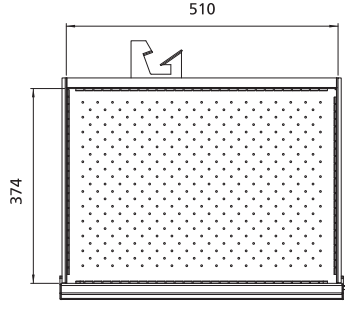

30x21E (510x374mm)

Çekmece Ölçüleri / Drawer Dimensions

Dolap Ölçüleri / Cabinet Dimensions

Ölçüler / Dimensions (WxDxH): 614x485x850mm

Yükseklik / Height		Ürün Kodu / Product Code		Çekmece Yüksekliği Dağılımı Drawer Height Configuration					
mm	mm	45 KG	80 KG	mm*					
Mobil Dolap Yüksekliği (H) Mobile Cabinet Height (H)	Toplam Çekmece Yüksekliği Total Drawer Height	Tam Açılımlı Bilyeli Raylar Full Extension Ball Bearing Slides	Tek Açılımlı Rulmanlı Raylar Single Extension Roller Bearing Slides	50 (30)	75 (50)	100 (73)	150 (123)	200 (173)	300 (273)
850	600	-	206.001	2	3	1			
		-	206.002	4	3				
		205.003	206.003		6				
		205.004	206.004		3	2			
		205.005	206.005			4			
		205.006	206.006					3	
		205.007	206.007			1	2	1	
		205.008	206.008			4		1	

*: Kullanılabilir (net) çekmece yükseklikleri parantez içindeki değerlerdir. / Usable (net) drawer height values are shown in parentheses.