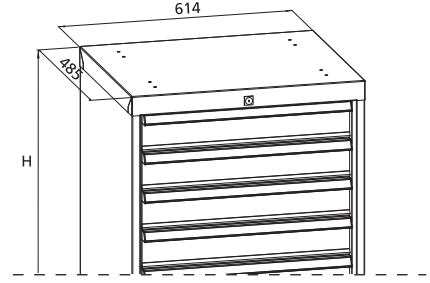

30x21E (510x374mm)

Çekmece Ölçüleri / Drawer Dimensions

Dolap Ölçüleri / Cabinet Dimensions

Ölçüler / Dimensions (WxDxH): 614x485x850mm

Yükseklik / Height		Ürün Kodu / Product Code		Çekmece Yüksekliği Dağılımı Drawer Height Configuration					
mm	mm	45 KG	80 KG	mm*					
Mobil Dolap Yüksekliği (H) Mobile Cabinet Height (H)	Toplam Çekmece Yüksekliği Total Drawer Height	Tam Açılımlı Bilyeli Raylar Full Extension Ball Bearing Slides	Tek Açılımlı Rulmanlı Raylar Single Extension Roller Bearing Slides	50 (30)	75 (50)	100 (73)	150 (123)	200 (173)	300 (273)
850	600	-	206.001	2	3	1			
		-	206.002	4	3				
		205.003	206.003		6				
		205.004	206.004		3	2			
		205.005	206.005			4			
		205.006	206.006					3	
		205.007	206.007			1	2	1	
		205.008	206.008			4		1	

*: Kullanılabilir (net) çekmece yükseklikleri parantez içindeki değerlerdir. / Usable (net) drawer height values are shown in parentheses.