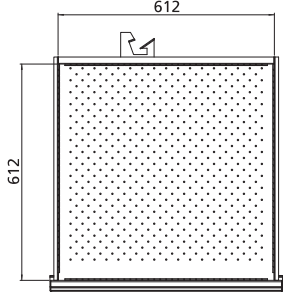

# 36x36E (612x612mm)

## Çekmece Ölçüleri / Drawer Dimensions