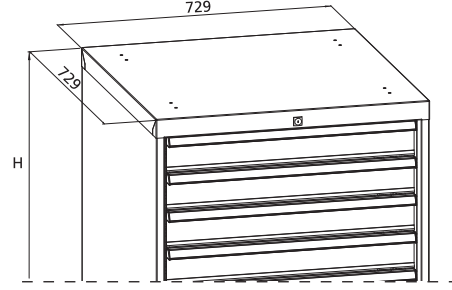

Dolap Ölçüleri / Cabinet Dimensions

Aşağıdaki tabloda verilen ürün kodları çekmece tabanları deliksiz modellere aittir. Çekmece tabanları delikli modellerin kodunu aşağıdaki tablodaki ürün kodların sağdan ikinci basamağını "1" yaparak elde edebilirsiniz, örneğin; 155.401 ⇨ 155.411.

The product codes given in the below table belong to non-perforated drawer models. To obtain the product codes of perforated drawer models, please change the second least significant digit of the product codes to "1", e.g. 155.401 ⇨ 155.411.

Yükseklik / Height		Ürün Kodu / Product Code			Çekmece Yüksekliği Dağılımı Drawer Height Configuration					
mm	mm	45 kg	80 kg	75 kg *	mm**					
Mobil Dolap Yüksekliği (H) Mobile Cabinet Height (H)	Toplam Çekmece Yüksekliği Total Drawer Height	Tam Açılımlı Bilyeli Raylar Full Extension Ball Bearing Slides	Tek Açılımlı Rulmanlı Raylar Single Extension Roller Bearing Slides	Tam Açılımlı Rulmanlı Raylar Full Extension Roller Bearing Slides	50 (30)	75 (50)	100 (73)	150 (123)	200 (173)	300 (273)
900	600	-	156.401	157.401	2	3	1			
		-	156.402	157.402	4	3				
		155.403	156.403	157.403		6				
		155.404	156.404	157.404		3	2			
		155.405	156.405	157.405		4		1		
1000	700	-	156.501	157.501	2	4	1			
		-	156.502	157.502	4	4				
		155.503	156.503	157.503		7				
		155.504	156.504	157.504		4	2			
		155.505	156.505	157.505		1	4			
		155.506	156.506	157.506		5		1		
1050	750	-	156.601	157.601	2	3	2			
		-	156.602	157.602	4	3	1			
		155.603	156.603	157.603		6	1			
		155.604	156.604	157.604		4	1	1		
1200	900	-	156.701	157.701	4	3	2			
		-	156.702	157.702	2	4	1	1		
		-	156.703	157.703	2	2	1	2		
		155.704	156.704	157.704		1	2	1	1	

* : 200kg yük taşıma kapasiteli tam açılımlı rulmanlı ray opsiyonu da mevcuttur. Detaylar için lütfen bizimle iletişime geçiniz.
Full extension roller bearing slides with 200kg load carrying capacity are also available. Please contact us for details.

** : Kullanılabilir (net) çekmece yükseklikleri parantez içindeki değerlerdir. / Usable (net) drawer height values are shown in parentheses.

2

Mobil Çekmeceli Dolaplar / Mobile Drawer Cabinets
ve Takım Arabaları / and Tool Trolleys