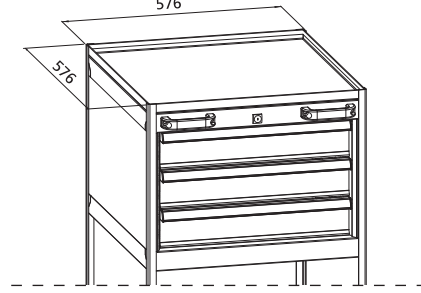

27x27E (459x459mm)

Çekmece Ölçüleri / Drawer Dimensions

Dolap Ölçüleri / Cabinet Dimensions

Ölçüler / Dimensions (WxDxH): 576x576x850mm

Yükseklik / Height		Ürün Kodu / Product Code			Çekmece Yüksekliği Dağılımı Drawer Height Configuration					
mm	mm	45 kg	80 kg	75 kg *	mm**					
Takım Arabası Yüksekliği Tool Trolley Height	Toplam Çekmece Yüksekliği Total Drawer Height	Tam Açılımlı Bilyeli Raylar Full Extension Ball Bearing Slides	Tek Açılımlı Rulmanlı Raylar Single Extension Roller Bearing Slides	Tam Açılımlı Rulmanlı Raylar Full Extension Roller Bearing Slides	50 (30)	75 (50)	100 (73)	150 (123)	200 (173)	300 (273)
850	300	-	216.001	217.001		2		1		
		215.002	216.002	217.002			3			
		215.003	216.003	217.003				2		

Çekmece Ölçüleri / Drawer Dimensions

Dolap Ölçüleri / Cabinet Dimensions

Ölçüler / Dimensions (WxDxH): 576x576x850mm

Yükseklik / Height		Ürün Kodu / Product Code			Çekmece Yüksekliği Dağılımı Drawer Height Configuration					
mm	mm	45 kg	80 kg	75 kg *	mm**					
Takım Arabası Yüksekliği Tool Trolley Height	Toplam Çekmece Yüksekliği Total Drawer Height	Tam Açılımlı Bilyeli Raylar Full Extension Ball Bearing Slides	Tek Açılımlı Rulmanlı Raylar Single Extension Roller Bearing Slides	Tam Açılımlı Rulmanlı Raylar Full Extension Roller Bearing Slides	50 (30)	75 (50)	100 (73)	150 (123)	200 (173)	300 (273)
850	300	-	216.004	217.004		2		1		
		215.005	216.005	217.005			3			
		215.006	216.006	217.006				2		