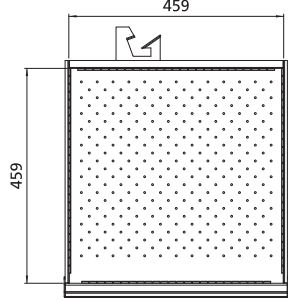

27x27E (459x459mm)

Çekmece Ölçüleri / Drawer Dimensions

Dolap Ölçüleri / Cabinet Dimensions

Ölçüler / Dimensions (WxDxH): 576x576x850mm

Yükseklik / Height		Ürün Kodu / Product Code			Çekmece Yüksekliği Dağılımı Drawer Height Configuration					
mm	mm	45 kg	80 kg	75 kg *	mm**					
Takım Arabası Yüksekliği Tool Trolley Height	Toplam Çekmece Yüksekliği Total Drawer Height	Tam Açılımlı Bilyeli Raylar Full Extension Ball Bearing Slides	Tek Açılımlı Rulmanlı Raylar Single Extension Roller Bearing Slides	Tam Açılımlı Rulmanlı Raylar Full Extension Roller Bearing Slides	50 (30)	75 (50)	100 (73)	150 (123)	200 (173)	300 (273)
850	300	-	216.001	217.001		2		1		
		215.002	216.002	217.002			3			
		215.003	216.003	217.003				2		

Çekmece Ölçüleri / Drawer Dimensions

Dolap Ölçüleri / Cabinet Dimensions

Ölçüler / Dimensions (WxDxH): 576x576x850mm

Yükseklik / Height		Ürün Kodu / Product Code			Çekmece Yüksekliği Dağılımı Drawer Height Configuration					
mm	mm	45 kg	80 kg	75 kg *	mm**					
Takım Arabası Yüksekliği Tool Trolley Height	Toplam Çekmece Yüksekliği Total Drawer Height	Tam Açılımlı Bilyeli Raylar Full Extension Ball Bearing Slides	Tek Açılımlı Rulmanlı Raylar Single Extension Roller Bearing Slides	Tam Açılımlı Rulmanlı Raylar Full Extension Roller Bearing Slides	50 (30)	75 (50)	100 (73)	150 (123)	200 (173)	300 (273)
850	300	-	216.004	217.004		2		1		
		215.005	216.005	217.005			3			
		215.006	216.006	217.006				2		

* : 200kg yük taşıma kapasiteli tam açılımlı rulmanlı ray opsiyonu da mevcuttur. Detaylar için lütfen bizimle iletişime geçiniz.
Full extension roller bearing slides with 200kg load carrying capacity are also available. Please contact us for details.