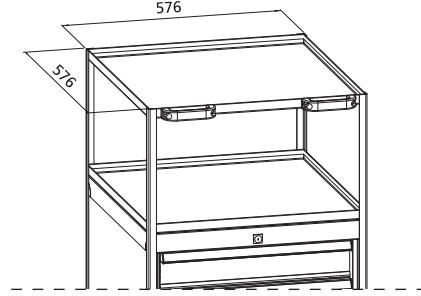

27x27E (459x459mm)

Çekmece Ölçüleri / Drawer Dimensions

Dolap Ölçüleri / Cabinet Dimensions

Ölçüler / Dimensions (WxDxH): 576x576x850mm

Yükseklik / Height		Ürün Kodu / Product Code			Çekmece Yüksekliği Dağılımı Drawer Height Configuration					
mm	mm	45 kg	80 kg	75 kg *	mm**					
Takım Arabası Yüksekliği Tool Trolley Height	Toplam Çekmece Yüksekliği Total Drawer Height	Tam Açılımlı Bilyeli Raylar Full Extension Ball Bearing Slides	Tek Açılımlı Rulmanlı Raylar Single Extension Roller Bearing Slides	Tam Açılımlı Rulmanlı Raylar Full Extension Roller Bearing Slides	50 (30)	75 (50)	100 (73)	150 (123)	200 (173)	300 (273)
850	300	-	216.001	217.001		2		1		
		215.002	216.002	217.002			3			
		215.003	216.003	217.003				2		

Çekmece Ölçüleri / Drawer Dimensions

Dolap Ölçüleri / Cabinet Dimensions

Ölçüler / Dimensions (WxDxH): 576x576x850mm

Yükseklik / Height		Ürün Kodu / Product Code			Çekmece Yüksekliği Dağılımı Drawer Height Configuration					
mm	mm	45 kg	80 kg	75 kg *	mm**					
Takım Arabası Yüksekliği Tool Trolley Height	Toplam Çekmece Yüksekliği Total Drawer Height	Tam Açılımlı Bilyeli Raylar Full Extension Ball Bearing Slides	Tek Açılımlı Rulmanlı Raylar Single Extension Roller Bearing Slides	Tam Açılımlı Rulmanlı Raylar Full Extension Roller Bearing Slides	50 (30)	75 (50)	100 (73)	150 (123)	200 (173)	300 (273)
850	300	-	216.004	217.004		2		1		
		215.005	216.005	217.005			3			
		215.006	216.006	217.006				2		

* : 200kg yük taşıma kapasiteli tam açılımlı rulmanlı ray opsiyonu da mevcuttur. Detaylar için lütfen bizimle iletişime geçiniz.
Full extension roller bearing slides with 200kg load carrying capacity are also available. Please contact us for details.