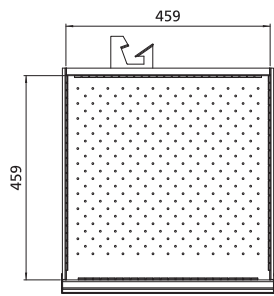

27x27E (459x459mm)

Çekmece Ölçüleri / Drawer Dimensions

Dolap Ölçüleri / Cabinet Dimensions

Ölçüler / Dimensions (WxDxH): 576x576x850mm

Yükseklik / Height		Ürün Kodu / Product Code			Çekmece Yüksekliği Dağılımı Drawer Height Configuration					
mm	mm	45 kg	80 kg	75 kg *	mm**					
Takım Arabası Yüksekliği Tool Trolley Height	Toplam Çekmece Yüksekliği Total Drawer Height	Tam Açılımlı Bilyeli Raylar Full Extension Ball Bearing Slides	Tek Açılımlı Rulmanlı Raylar Single Extension Roller Bearing Slides	Tam Açılımlı Rulmanlı Raylar Full Extension Roller Bearing Slides	50 (30)	75 (50)	100 (73)	150 (123)	200 (173)	300 (273)
850	300	-	216.001	217.001		2		1		
		215.002	216.002	217.002			3			
		215.003	216.003	217.003				2		

Çekmece Ölçüleri / Drawer Dimensions

Dolap Ölçüleri / Cabinet Dimensions

Ölçüler / Dimensions (WxDxH): 576x576x850mm

Yükseklik / Height		Ürün Kodu / Product Code			Çekmece Yüksekliği Dağılımı Drawer Height Configuration					
mm	mm	45 kg	80 kg	75 kg *	mm**					
Takım Arabası Yüksekliği Tool Trolley Height	Toplam Çekmece Yüksekliği Total Drawer Height	Tam Açılımlı Bilyeli Raylar Full Extension Ball Bearing Slides	Tek Açılımlı Rulmanlı Raylar Single Extension Roller Bearing Slides	Tam Açılımlı Rulmanlı Raylar Full Extension Roller Bearing Slides	50 (30)	75 (50)	100 (73)	150 (123)	200 (173)	300 (273)
850	300	-	216.004	217.004		2		1		
		215.005	216.005	217.005			3			
		215.006	216.006	217.006				2		

* : 200kg yük taşıma kapasiteli tam açılımlı rulmanlı ray opsiyonu da mevcuttur. Detaylar için lütfen bizimle iletişime geçiniz.
Full extension roller bearing slides with 200kg load carrying capacity are also available. Please contact us for details.