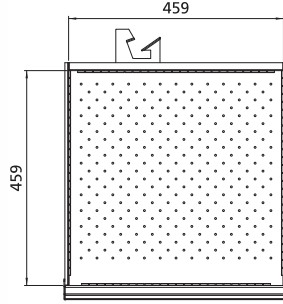

27x27E (459x459mm)

Çekmece Ölçüleri Drawer Dimensions

Ölçüler / Dim. (WxDxH): 1150x576x850mm

Ölçüler / Dim. (WxDxH): 1150x576x1480mm

Asma Panosu Pegboard	Yükseklik / Height		Ürün Kodu / Product Code			Çekmece Yüksekliği Dağılımı Drawer Height Configuration									
	mm	mm	45 kg	80 kg	75 kg *	mm **									
Takım Arabası Yüksekliği Tool Trolley Height	850	200	215.013	216.013	217.013	50 (30)	75 (50)	100 (73)	150 (123)	200 (173)	300 (273)				
Toplam Çekmece Yüksekliği Total Drawer Height			215.014	216.014	217.014										
Tam Açılımlı Bilyeli Raylar Full Extension Ball Bearing Slides															
Tek Açılımlı Rulmanlı Raylar Single Extension Roller Bearing Slides															
Tam Açılımlı Rulmanlı Raylar Full Extension Roller Bearing Slides															

Plastik Avadanlık Kutulu Takım Arabaları Plastic Storage Bin Trolleys

Ölçüler / Dimensions
(WxDxH)
950x585x1320mm

Ölçüler Dimensions (WxDxH)
950x585x900mm

Ürün Kodu / Product Code			210.081
Ölçüler / Dimensions mm			Adet Quantity
W	D	H	
215	355	152	16

Ürün Kodu / Product Code			210.082
Ölçüler / Dimensions mm			Adet Quantity
W	D	H	
102	170	74	24
215	355	152	20