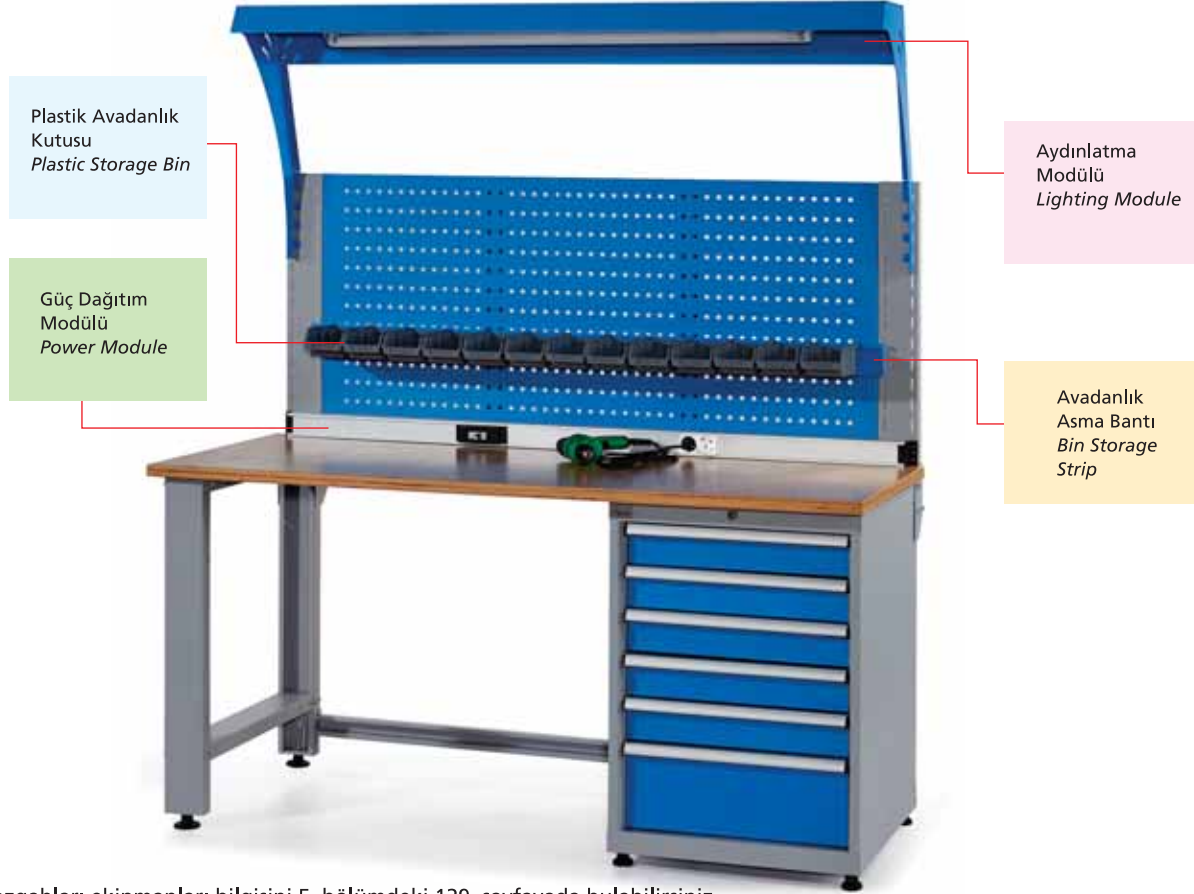

Çalışma Tezgahları / Workbenches

Çalışma Tezgahları Ekipmanları / Workbench Equipment

Modüler çalışma tezgahları ekipmanları, bu bölümde sunulan tüm çalışma tezgahlarına sipariş sırasında veya talep üzerine sonradan kolayca kullanıcı tarafından monte edilebilir.

The modular workbench equipment, can be mounted to all of the workbenches presented in this section either during initial order or later easily by the user when needed.

Çalışma tezgahları ekipmanları bilgisini 5. bölümdeki 129. sayfada bulabilirsiniz.
For workbench equipment information, please see page 129 in section 5.