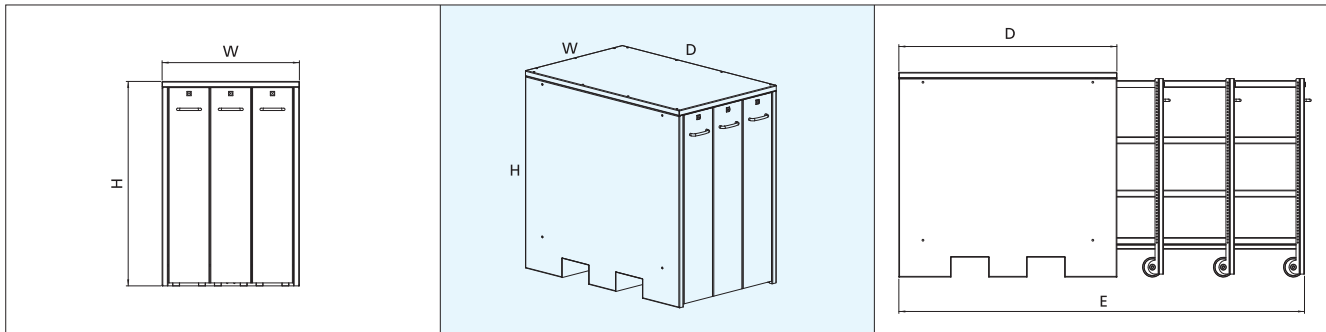

- Çekmece başına 600kg yükleme kapasitesi.
- Avadanlık kutuları ile kullanıma uygun raflar.
- Rafların 15mm aralıklarla istenilen konuma ayarlanabilmesini sağlayan esnek bağlama sistemi.

- 600kg payload capacity per drawer.
- Shelves which are suitable to accommodate storage bins.
- Flexible mounting system which enables to position the shelves with 15mm spacing.

### Genel Ürün Ölçüleri / General Product Dimensions

### El Aletleri Paneli / Hand Tools Panel

Ürün Kodu / Product Code	Dolap Ölçüleri Cabinet Dimensions	
	H (mm)	D (mm)
309.200*	1037	1104
309.201*	1247	1104
309.202*	1037	1369
309.203*	1247	1369
309.204*	2055	1104