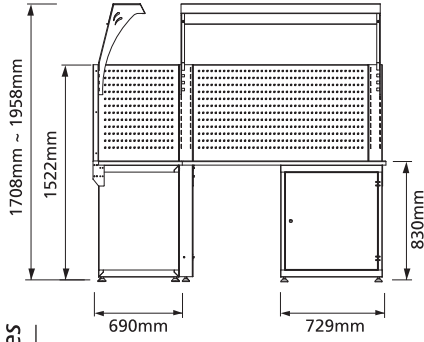

36x27E (612x459mm)

Aşağıdaki tabloda verilen ürün kodları çekmece tabanları deliksiz modellere aittir. Çekmece tabanları delikli modellerin kodunu aşağıdaki tablodaki ürün kodların sağdan ikinci basamağını "1" yaparak elde edebilirsiniz, **örneğin; 480.001 ⇨480.011.**

The product codes given in the below table belong to non-perforated drawer models. To obtain the product codes of perforated drawer models, please change the second least significant digit of the product codes to "1", e.g. 480.001 ⇨480.011.

27x27E ürünlerle uyumludur.
Compatible with 27x27E products.

Dolap Yüksekliği / Cabinet Height: 800mm

Uzunluk / Length (L) mm	Toplam Çekmece Yüksekliği Total Drawer Height (mm)	Ürün Kodu / Product Code			Çekmece Yüksekliği Dağılımı Drawer Height Configuration					
		45 kg	80 kg	75 kg *	mm**					
		Tam Açılımlı Bilyeli Raylar Full Extension Ball Bearing Slides	Tek Açılımlı Rulmanlı Raylar Single Extension Roller Bearing Slides	Tam Açılımlı Rulmanlı Raylar Full Extension Roller Bearing Slides	50 (30)	75 (50)	100 (73)	150 (123)	200 (173)	300 (273)
2100	700	-	481.001	482.001	2	4	1			
		-	481.002	482.002	4	4				
		480.003	481.003	482.003		7				
		480.004	481.004	482.004		4	2			
		480.005	481.005	482.005		1	4			
		480.006	481.006	482.006		5			1	
		480.007	481.007	482.007		1			3	
		480.008	481.008	482.008		3			2	
2100	1400	-	481.101	482.101	4	8	2			
		-	481.102	482.102	8	8				
		480.103	481.103	482.103		14				
		480.104	481.104	482.104		8	4			
		480.105	481.105	482.105		2	8			
		480.106	481.106	482.106		10			2	
		480.107	481.107	482.107		2			6	
		480.108	481.108	482.108		6			4	
2100	1400	-	481.201	482.201	4	8	2			
		-	481.202	482.202	8	8				
		480.203	481.203	482.203		14				
		480.204	481.204	482.204		8	4			
		480.205	481.205	482.205		2	8			
		480.206	481.206	482.206		10			2	
		480.207	481.207	482.207		2			6	
		480.208	481.208	482.208		6			4	