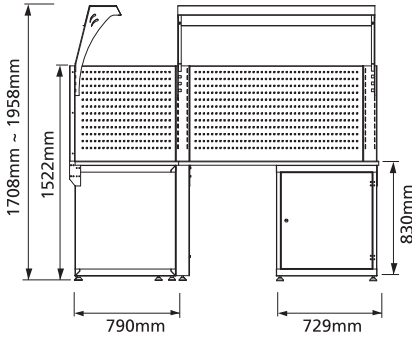

# 36x36E (612x612mm)

Aşağıdaki tabloda verilen ürün kodları çekmece tabanları deliksiz modellere aittir. Çekmece tabanları delikli modellerin kodunu aşağıdaki tablodaki ürün kodların sağdan ikinci basamağını "1" yaparak elde edebilirsiniz, örneğin; 485.001 ⇨485.011.

**36x36E ürünlerle uyumludur.**  
**Compatible with 36x36E products.**

**Dolap Yüksekliği / Cabinet Height: 800mm**

Uzunluk / Length (L) mm	Toplam Çekmece Yüksekliği Total Drawer Height (mm)	Ürün Kodu / Product Code			Çekmece Yüksekliği Dağılımı Drawer Height Configuration					
		45 kg	80 kg	75 kg *	mm**					
		Tam Açılımlı Bilyeli Raylar Full Extension Ball Bearing Slides	Tek Açılımlı Rulmanlı Raylar Single Extension Roller Bearing Slides	Tam Açılımlı Rulmanlı Raylar Full Extension Roller Bearing Slides	50 (30)	75 (50)	100 (73)	150 (123)	200 (173)	300 (273)
	700	-	486.001	487.001		2	4	1		
		-	486.002	487.002		4	4			
		485.003	486.003	487.003			7			
		485.004	486.004	487.004			4	2		
		485.005	486.005	487.005			1	4		
		485.006	486.006	487.006			5		1	
		485.007	486.007	487.007			1		3	
		485.008	486.008	487.008			3		2	
	1400	-	486.101	487.101		4	8	2		
		-	486.102	487.102		8	8			
		485.103	486.103	487.103			14			
		485.104	486.104	487.104			8	4		
		485.105	486.105	487.105			2	8		
		485.106	486.106	487.106			10		2	
		485.107	486.107	487.107			2		6	
		485.108	486.108	487.108			6		4	
	1400	-	486.201	487.201		4	8	2		
		-	486.202	487.202		8	8			
		485.203	486.203	487.203			14			
		485.204	486.204	487.204			8	4		
		485.205	486.205	487.205			2	8		
		485.206	486.206	487.206			10		2	
		485.207	486.207	487.207			2		6	
		485.208	486.208	487.208			6		4	

\* : 200kg yük taşıma kapasiteli tam açılımlı rulmanlı ray opsiyonu da mevcuttur. Detaylar için lütfen bizimle iletişime geçiniz.  
Full extension roller bearing slides with 200kg load carrying capacity are also available. Please contact us for details.