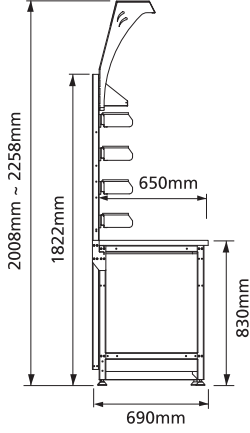

27x27E (459x459mm)

Aşağıdaki tabloda verilen ürün kodları çekmece tabanları deliksiz modellere aittir. Çekmece tabanları delikli modellerin kodunu aşağıdaki tablodaki ürün kodların sağdan ikinci basamağını "1" yaparak elde edebilirsiniz, örneğin; 440.301 ⇨ 440.311.

Dolap Yüksekliği / Cabinet Height: 800mm

Uzunluk / Length (L) mm	Toplam Çekmece Yüksekliği Total Drawer Height (mm)	Ürün Kodu / Product Code			Çekmece Yüksekliği Dağılımı Drawer Height Configuration						Plastik Avadanlık Kutusu (001.051) Plastic Storage Bin (001.051)
		45 kg	80 kg	75 kg *	mm **						
		Tam Açılımlı Bilyeli Raylar Full Extension Ball Bearing Slides	Tek Açılımlı Rulmanlı Raylar Single Extension Roller Bearing Slides	Tam Açılımlı Rulmanlı Raylar Full Extension Roller Bearing Slides	50 (30)	75 (50)	100 (73)	150 (123)	200 (173)	300 (273)	