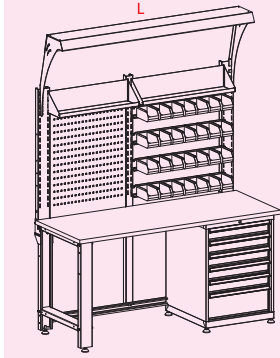

Dolap Yüksekliği / Cabinet Height: 800mm

Uzunluk / Length (L) mm	Toplam Çekmece Yüksekliği Total Drawer Height (mm)	Ürün Kodu / Product Code			Çekmece Yüksekliği Dağılımı Drawer Height Configuration						Plastik Avadanlık Kutusu (001.051) Plastic Storage Bin (001.051)
		45 kg	80 kg	75 kg *	mm **						
		Tam Açılımlı Bilyeli Raylar Full Extension Ball Bearing Slides	Tek Açılımlı Rulmanlı Raylar Single Extension Roller Bearing Slides	Tam Açılımlı Rulmanlı Raylar Full Extension Roller Bearing Slides	50 (30)	75 (50)	100 (73)	150 (123)	200 (173)	300 (273)	

Çalışma Tezgahları / Workbenches

1700	-	440.301									28
------	---	---------	--	--	--	--	--	--	--	--	----

1700	300	450.302	451.302	452.302			3				28
		450.303	451.303	452.303				2			28
		-	451.304	452.304		2			1		