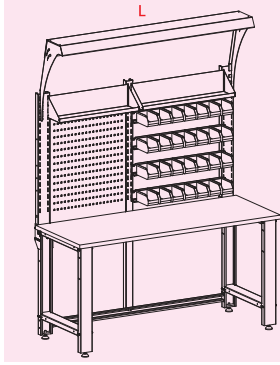

1700	-	440.301									28