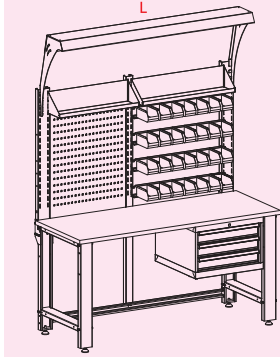

Dolap Yüksekliği / Cabinet Height: 800mm

Uzunluk / Length (L) mm	Toplam Çekmece Yüksekliği Total Drawer Height (mm)	Ürün Kodu / Product Code			Çekmece Yüksekliği Dağılımı Drawer Height Configuration						Plastik Avadanlık Kutusu (001.051) Plastic Storage Bin (001.051)
		45 kg	80 kg	75 kg *	mm **						
		Tam Açılımlı Bilyeli Raylar Full Extension Ball Bearing Slides	Tek Açılımlı Rulmanlı Raylar Single Extension Roller Bearing Slides	Tam Açılımlı Rulmanlı Raylar Full Extension Roller Bearing Slides	50 (30)	75 (50)	100 (73)	150 (123)	200 (173)	300 (273)	

Çalışma Tezgahları / Workbenches

1700	-	440.301									28
------	---	---------	--	--	--	--	--	--	--	--	----

1700	300	450.302	451.302	452.302			3				28
		450.303	451.303	452.303				2			28
		-	451.304	452.304		2			1		