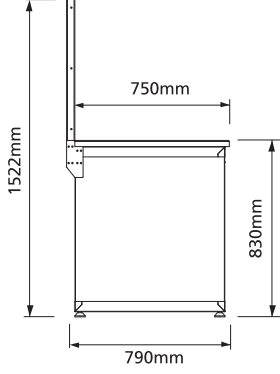

36x36E (612x612mm)

Aşağıdaki tabloda verilen ürün kodları çekmece tabanları deliksiz modellere aittir. Çekmece tabanları delikli modellerin kodunu aşağıdaki tablodaki ürün kodların sağdan ikinci basamağını "1" yaparak elde edebilirsiniz, örneğin; 470.001 ⇨470.011.

Dolap Yüksekliği / Cabinet Height: 800mm

Uzunluk / Length (L) mm	Toplam Çekmece Yüksekliği Total Drawer Height (mm)	Ürün Kodu / Product Code			Çekmece Yüksekliği Dağılımı Drawer Height Configuration							
		45 kg	80 kg	75 kg *	mm**							
		Tam Açılımlı Bilyeli Raylar Full Extension Ball Bearing Slides	Tek Açılımlı Rulmanlı Raylar Single Extension Roller Bearing Slides	Tam Açılımlı Rulmanlı Raylar Full Extension Roller Bearing Slides								
3700	300	470.001	471.001	472.001			3					
3700	500	470.002	471.002	472.002			5					
3700	2100	-	471.101	472.101		6	12	3				
		-	471.102	472.102		12	12					
		470.103	471.103	472.103			21					
		470.104	471.104	472.104			12	6				
		470.105	471.105	472.105			3	12				
		470.106	471.106	472.106			15		3			
		470.107	471.107	472.107			3		9			
		470.108	471.108	472.108			9		6			
3700	2100	-	471.201	472.201		6	12	3				
		-	471.202	472.202		12	12					
		470.203	471.203	472.203			21					
		470.204	471.204	472.204			12	6				
		470.205	471.205	472.205			3	12				
		470.206	471.206	472.206			15		3			
		470.207	471.207	472.207			3		9			
		470.208	471.208	472.208			9		6			