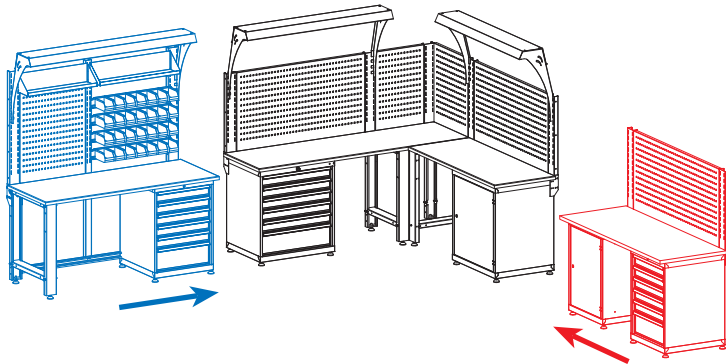

27x27E (459x459mm)

Özel / Teknik / Elektronik Çalışma Tezgahları Speciality / Technical / Electronics Workbenches

- Bu çalışma tezgahları özellikle montaj işlerinin gerektiği uygulamalar için ideal çözümdür.
- Asma panoları ve plastik avadanlık kutuları sayesinde kullanılacak komponentlere kolay erişim sağlanır.
- Yüksekliği ayarlanabilir aydınlatma modüllerine sahiptir.
- Avadanlık bantlarının ve rafların pozisyonları ayarlanabilir.
- Sürgü kapılı üst dolaplar üzerine opsiyonel olarak aydınlatma modülü eklenebilir.

- Pegboards and plastic storage bins provide easy access to the components.
- These workbenches are ideal solutions for assembly applications.
- Lighting modules have adjustable height.
- Bin storage strip and shelf positions can be adjusted.
- Optional lighting modules can be added on top of sliding-door workbench upper cabinets.

- 36x27E köşe çalışma tezgahı modelleri 27x27E çalışma tezgahları ile, 36x36E köşe çalışma tezgahı modelleri ise 36x36E çalışma tezgahları ile bütünleştirilebilir.

- 36x27E corner workbenches and 36x36E corner workbenches can be coupled with 27x27E and 36x36E workbenches respectively.