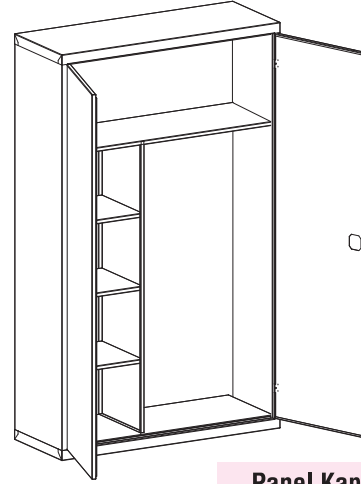

Panel Kapılı
Solid Panel Door

Pleksiglas Kapılı
Plexiglass Door

Ürün Kodu
Product Code

525.050

525.051

Ölçüler / Dimensions (WxDxH) 960x450x2000mm

Panel Kapılı
Solid Panel Door

Pleksiglas Kapılı
Plexiglass Door

Ürün Kodu
Product Code

525.052

525.053

Ölçüler / Dimensions (WxDxH) 1200x450x2000mm

Cep Telefonu Dolapları

Mobile Phone Cabinets

Ürün Kodu Product Code	Düsey Bölme Sayısı Number of Vertical Compartments	Yatay Bölme Sayısı Number of Horizontal Compartments	Toplam Bölme Sayısı Total Number of Compartments	Ürün Ölçüleri Product Dimensions		
				H	W	D
				mm		
525.061	1	5	5	253	521	106
525.062	2	5	10	454	521	106
525.063	2	10	20	454	1026	106
525.064	3	5	15	655	521	106
525.065	3	10	30	655	1026	106
525.066	4	5	20	856	521	106
525.067	4	10	40	856	1026	106
525.068	5	4	20	1057	420	106
525.069	5	5	25	1057	521	106
525.070	5	6	30	1057	622	106
525.071	5	10	50	1057	1026	106
525.072	10	8	80	2082	824	106