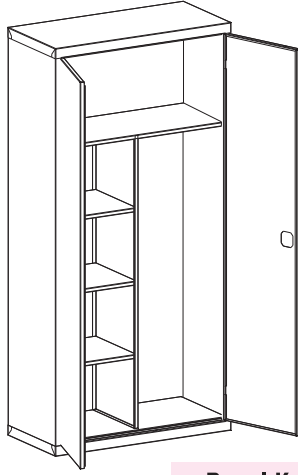

Panel Kapılı
Solid Panel Door

Pleksiglas Kapılı
Plexiglass Door

Ürün Kodu
Product Code

525.050

525.051

Ölçüler / Dimensions (WxDxH) 960x450x2000mm

Panel Kapılı
Solid Panel Door

Pleksiglas Kapılı
Plexiglass Door

Ürün Kodu
Product Code

525.052

525.053

Ölçüler / Dimensions (WxDxH) 1200x450x2000mm

Cep Telefonu Dolapları

Mobile Phone Cabinets

Ürün Kodu Product Code	Düsey Bölme Sayısı Number of Vertical Compartments	Yatay Bölme Sayısı Number of Horizontal Compartments	Toplam Bölme Sayısı Total Number of Compartments	Ürün Ölçüleri Product Dimensions		
				H	W	D
				mm		
525.061	1	5	5	253	521	106
525.062	2	5	10	454	521	106
525.063	2	10	20	454	1026	106
525.064	3	5	15	655	521	106
525.065	3	10	30	655	1026	106
525.066	4	5	20	856	521	106
525.067	4	10	40	856	1026	106
525.068	5	4	20	1057	420	106
525.069	5	5	25	1057	521	106
525.070	5	6	30	1057	622	106
525.071	5	10	50	1057	1026	106
525.072	10	8	80	2082	824	106